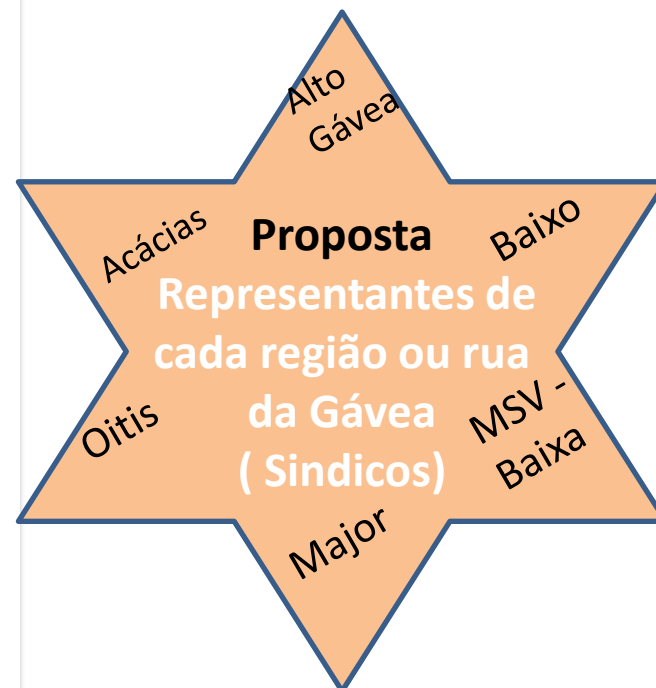

COMUNICAÇÃO

Assembléias: semestral ou qdo necessária

Bate Papo: mensal

Grupos Temáticos: WhatsApp e presencial

- Grupo do Barulho Não ! (ativo)
- Grupo do Projeto de Segurança Presente (ativo)
- Grupo do Parcão (ativo)
- Grupo da Praça Santos Dumont (ativo)
- Grupo do Trânsito (inativo–retornar)
- Grupo do Trat.de Resíduos (inativo–retornar)
- Além dos grupos temporários que se formam para um assunto específico

www.amagavea.org.br

contato@amagavea.org.br

Facebook Instagram

Cel: 95100-4509

REUNIÃO AMAGÁVEA – DEZEMBRO 2020

✓ PRINCIPAIS PROBLEMAS ESTRUTURAIS E DE PRESERVAÇÃO DA GÁVEA

- **Viário :** Metrô da Gávea
Gargalos do Trânsito (Escolas/ Shopping/ recuo para ônibus - rotatória)
Viaduto Graça Couto